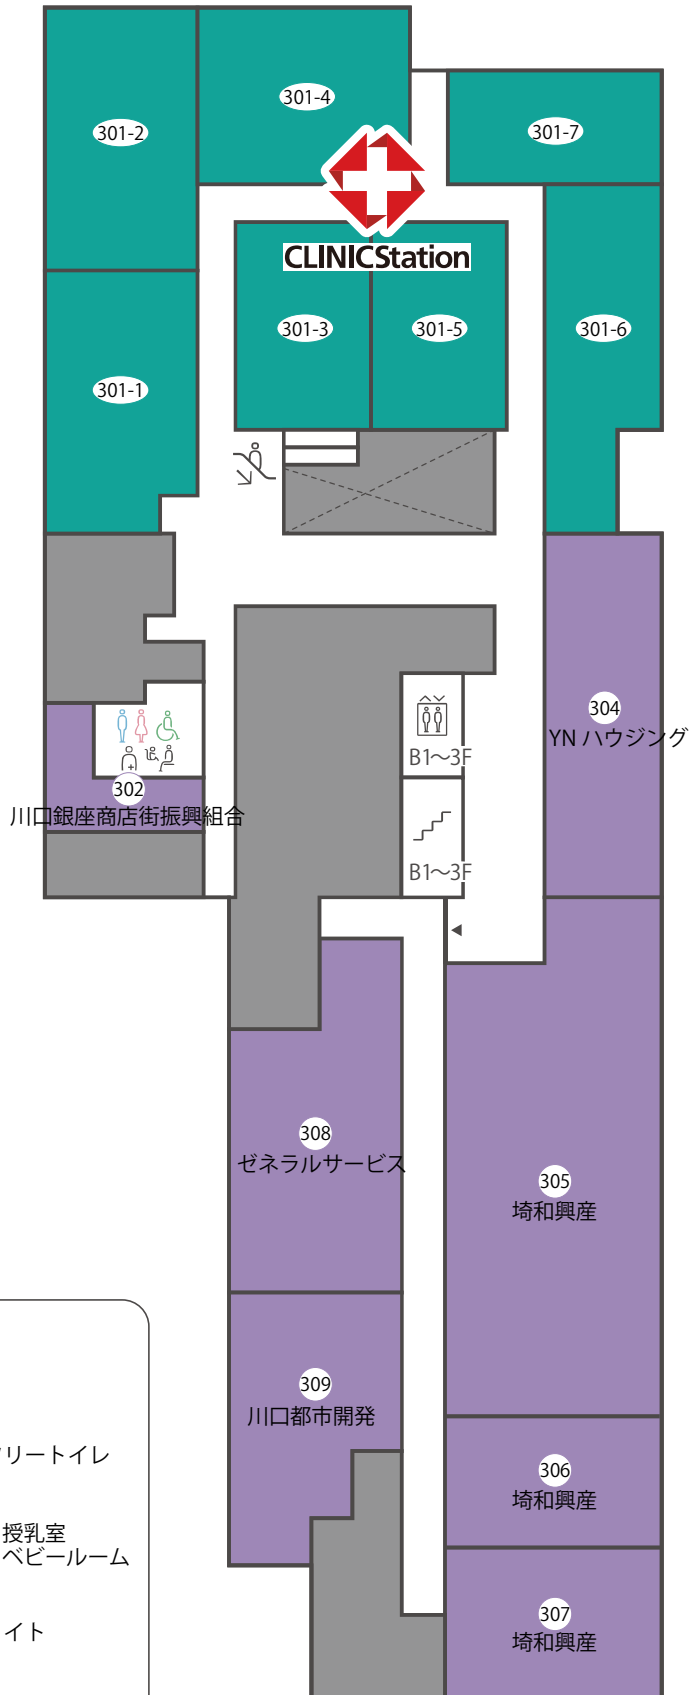

樹
モ
ー
ル

	駐輪場		トイレ
	階段		バリアフリートイレ
	エスカレーター		授乳室 ベビールーム
	エレベーター		オストメイト
	喫煙所		ベビーチェア

	駐輪場		トイレ
	階段		バリアフリートイレ
	エスカレーター		授乳室
	エレベーター		ベビールーム
	喫煙所		オストメイト
			ベビーチェア